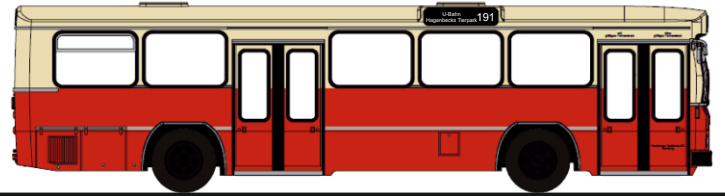

Grafiken: Brekina

**Büssing Präfekt/110V VÖV I Stadtbus Hamburg**  
 Exklusiv für uns hergestelltes Brekina Modell des ersten VÖV Standardlinienbusses von Büssing in der Ausführung für die Verkehrsbetriebe Hamburg-Holstein AG (VHH)  
 Wg. 6524, Ziel 232 U-Bahn Legenstraße