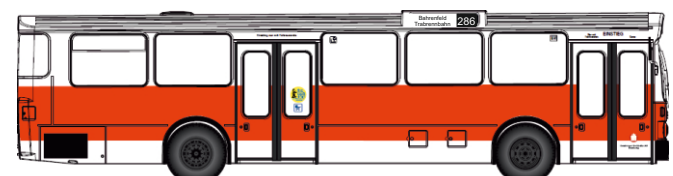

Grafiken: Brekina

MB O305 VÖV I Schnellbus Hamburg

Exklusiv für uns hergestelltes Brekina Modell des klassischen MB O305 in der Ausführung als Schnellbus der Hamburger Hochbahn AG HHA. Wagen 6535 Ziel: 35 Niendorf

H0 10224 MB O305 Hochbahn Schnellbus

36,99€*

MB O305 VÖV I Stadtbus Hamburg

Exklusiv für uns hergestelltes Brekina Modell des klassischen MB O305 in der Ausführung als Stadtbus Hamburg. Wagen 1665 Ziel: 286 Bahrenfeld Trabrennbahn

H0 10210 MB O305 Hochbahn o. Werbung

36,99€*