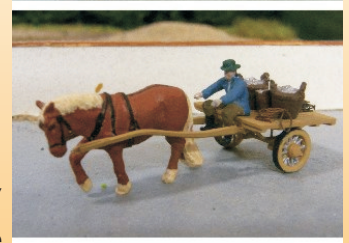

005018
Brauereikutsche
rote Bierkasten
005019
mit Grüne Bierkasten

005017
Fischerkarre