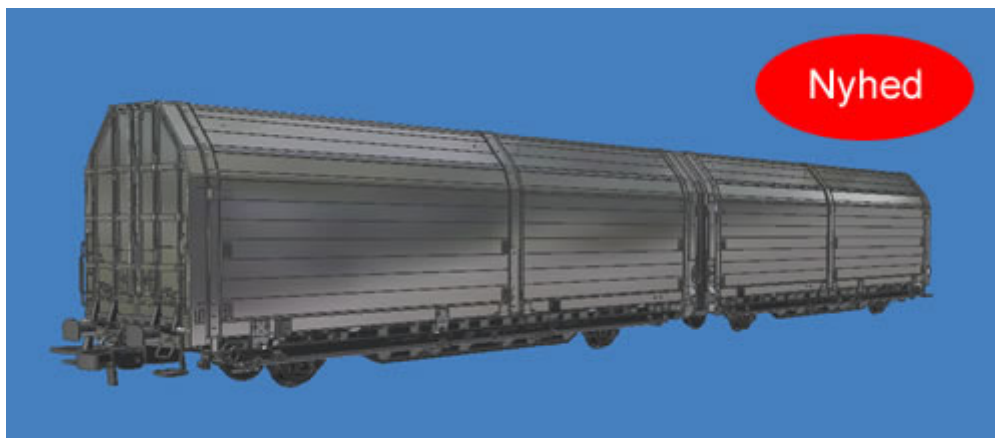

Multi Purpose Waggon - Laaeilprs061/081

Modellen af Multi Purpose Waggon Litra Laaeilprs061/081 fås med følgende numre og bemalingsvarianter:

kat. nr.	type	beskrivelse	bemærkning
Godsvogne			
35031	dobbeltvogn	43 74 S-ALG 438 0 307-1 Laaeilprs061, autolink	forv lev. Q3/Q4 2011
35032	dobbeltvogn	43 74 S-ALG 438 0 324-6 Laaeilprs061, autolink	forv lev. Q3/Q4 2011
35033	dobbeltvogn	43 74 S-ALG 438 0 364-2 Laaeilprs061, autolink	forv lev. Q3/Q4 2011
35034	dobbeltvogn	43 76 N-ATS 438 0 404-4 Laaeilprs081, Auto Transport Service AS,	forv lev. Q3/Q4 2011
35035	dobbeltvogn	43 76 N-ATS 438 0 404-4 Laaeilprs081, Auto Transport Service AS,	forv lev. Q3/Q4 2011