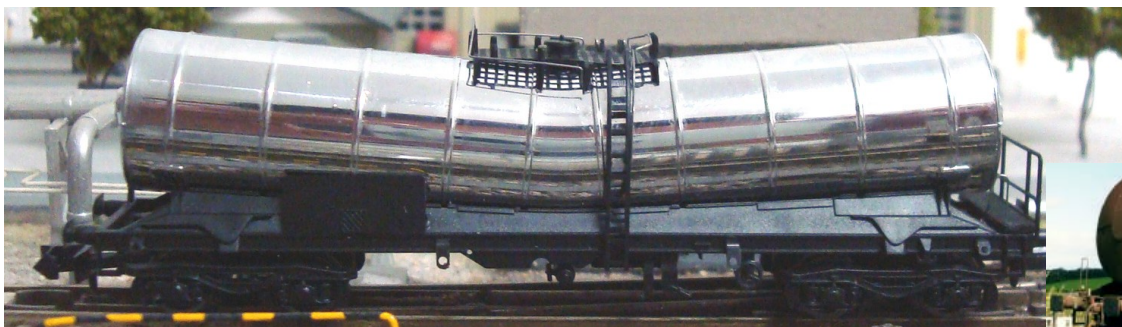

Modellbahn Union Knickkesselwagen Zafns

Knickkesselwagen Zafns "Silver Bullet" SNCF „Nacco/ECC“

MU32000-A: 3387-7898045-2P

MU32000-B: 3387-7898053-6P

MU32000-C: 3387-7898066-8P

MU32000-DW: 3387-7898071-8P gealtert/weathered

Bild zeigt vollständiges Handmuster / picture shows undecorated handsample

Knickkesselwagen Zafns SNCF „ECC“

MU32001-A: 3387-7898001-5P

MU32001-B: 3387-7898034-6P

MU32001-C: 3387-7898035-3P

MU32001-DW: 3387-7898036-1P gealtert/weathered

Spur N, Maßstab 1/160. Die Wagen sind ausgestattet mit NEM-Kupplungsschacht, Kurzkupplungskulisse, Standard-N-Kupplungen, wahlweise montierbaren Klauenkupplungen sowie Kupplungsattrappen, brünierten Radsätzen, vorbildgerechter Bedruckung und Gestaltung sowie zahlreichen angesetzten Details. Die verschiedenen Betriebsnummern entstehen in limitierter Auflage, Auslieferung, solange der Vorrat reicht. Die Produktion des Wagens, dessen Vorbild in ganz Europa und auch in Deutschland im Einsatz ist, ist für 2011 geplant, und findet nur bei einer ausreichenden Menge an Vorbestellungen statt.